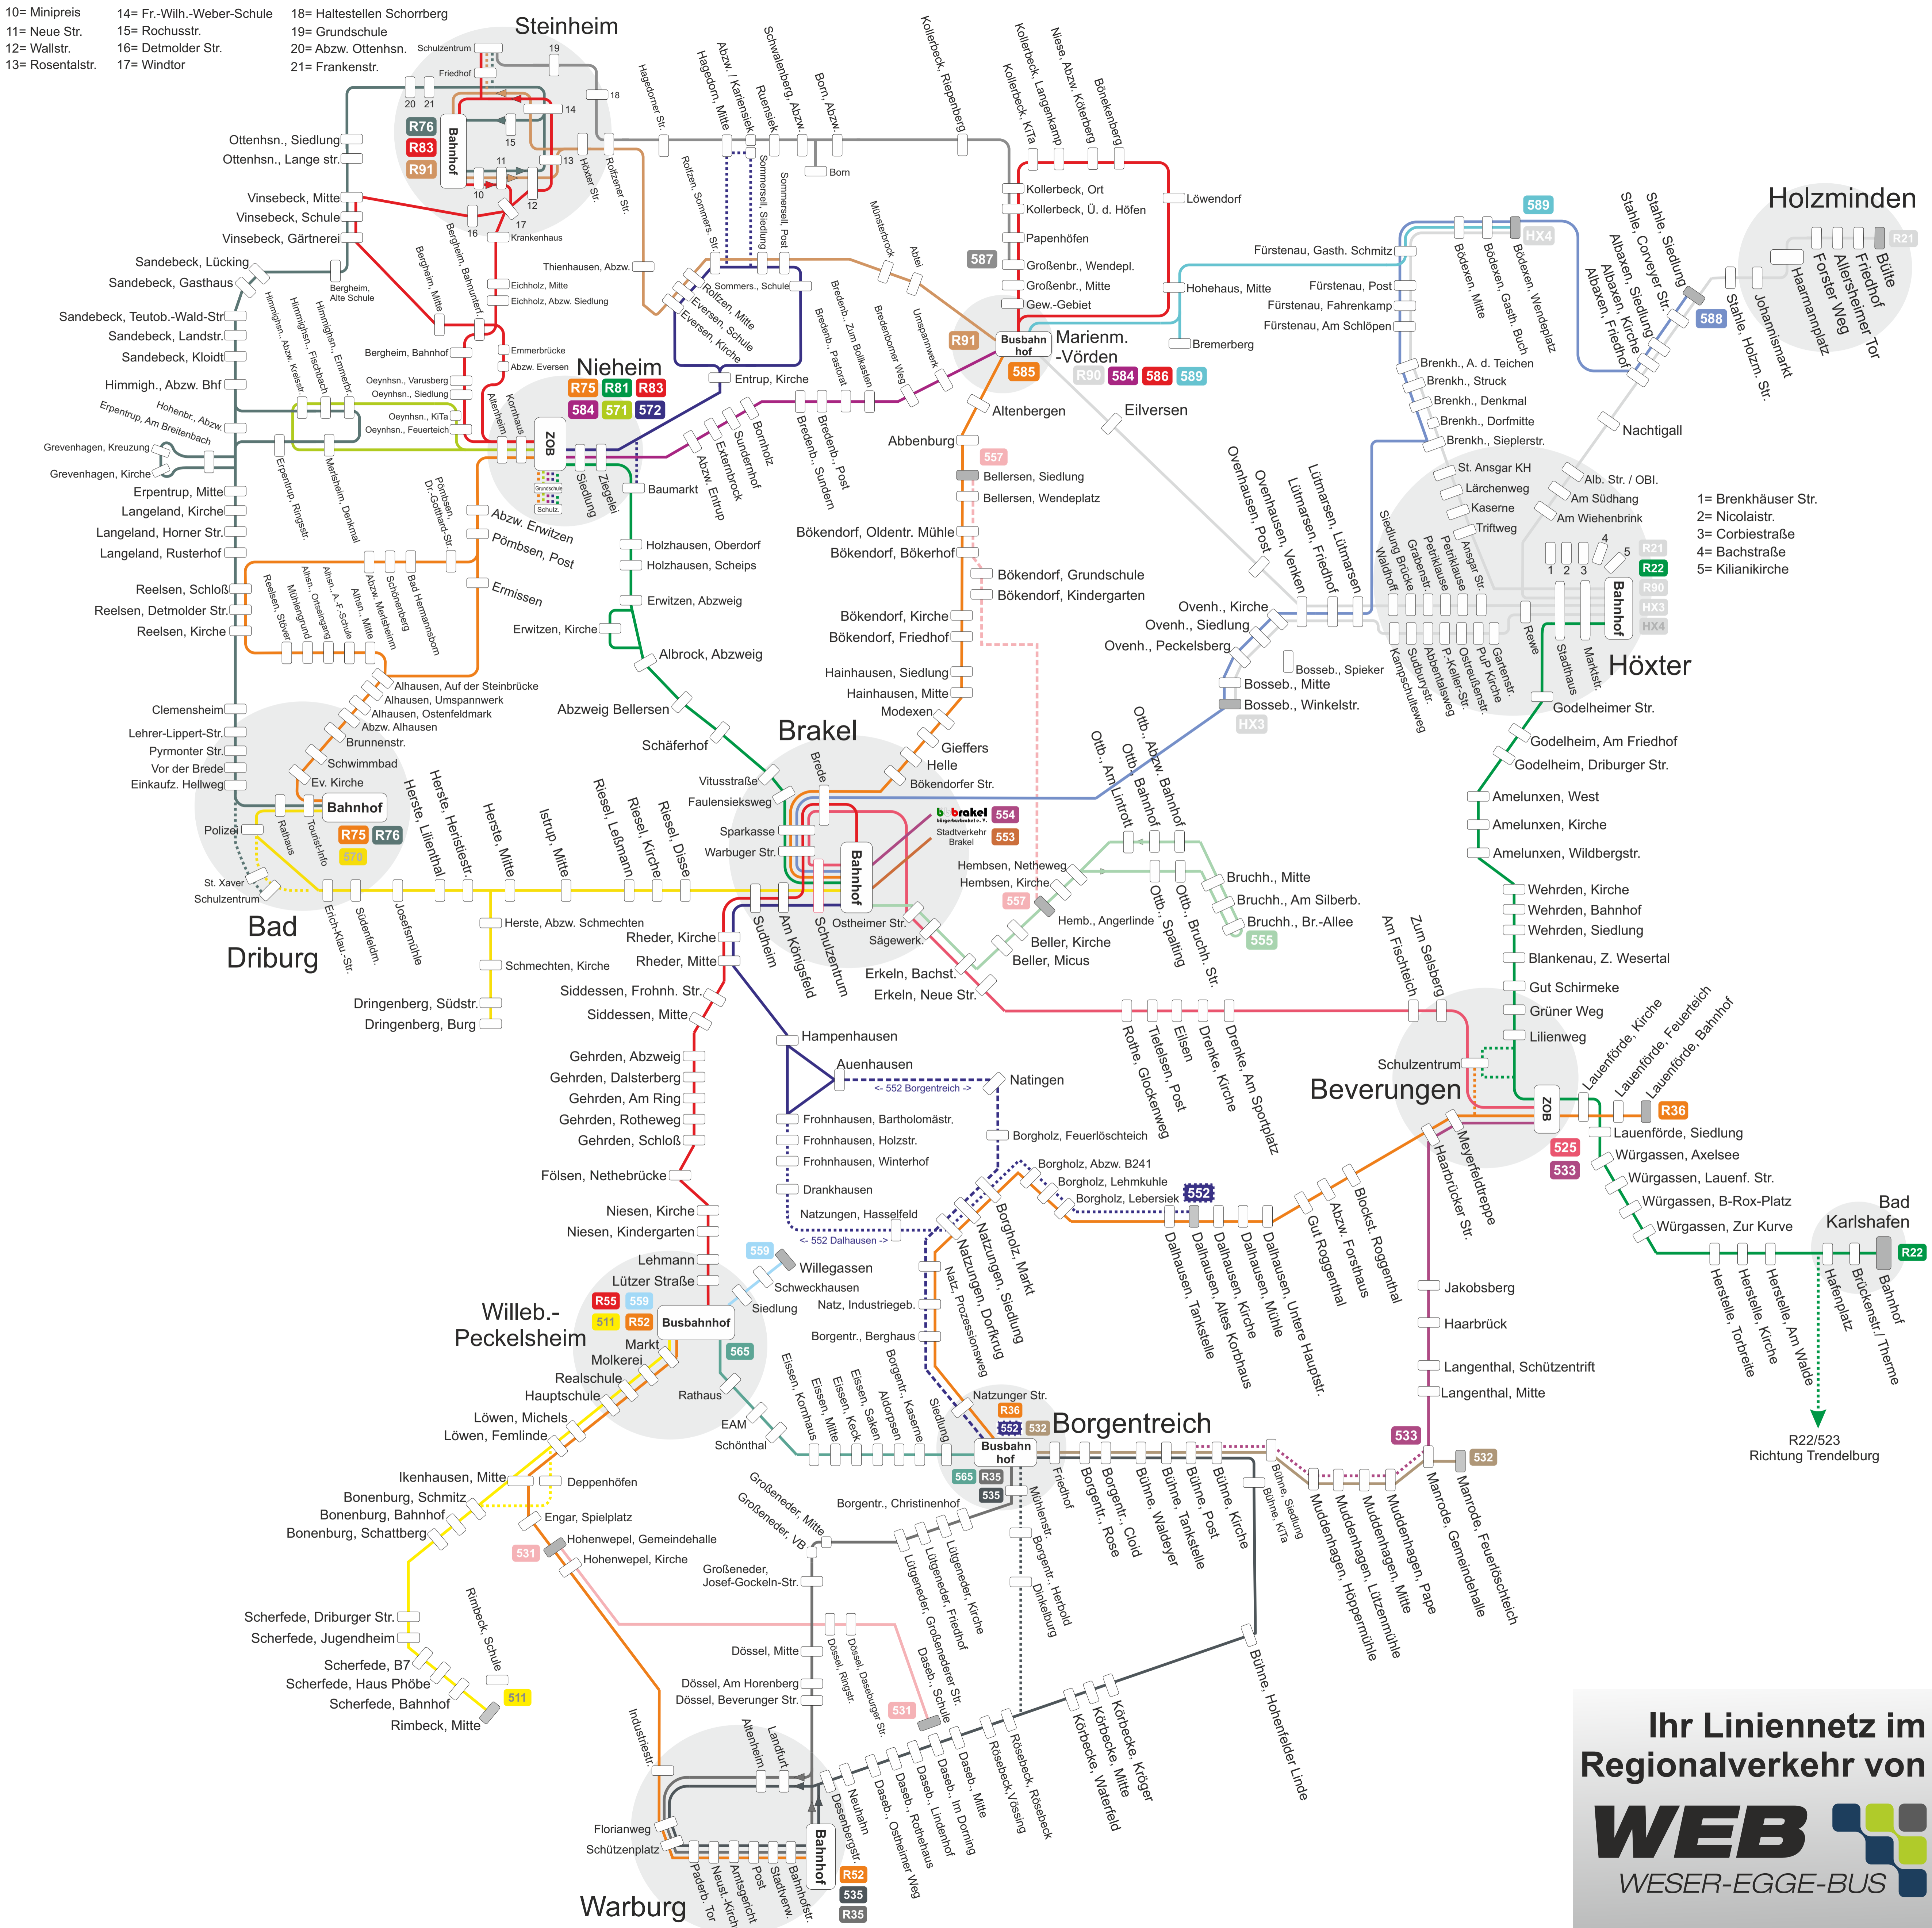

- 0= Minipreis
- 1= Neue Str.
- 12= Wallstr.
- 13= Rosentalstr.
- 14= Fr.-Wilh.-Weber-Schule
- 15= Rochusstr.
- 16= Detmolder Str.
- 17= Windtor
- 18= Hallestellen Schorrberg
- 19= Grundschule
- 20= Abzw. Ottenhsn.
- 21= Frankenstr.

Ihr Liniennetz im
Regionalverkehr von

WEB

WESER-EGGE-BUS